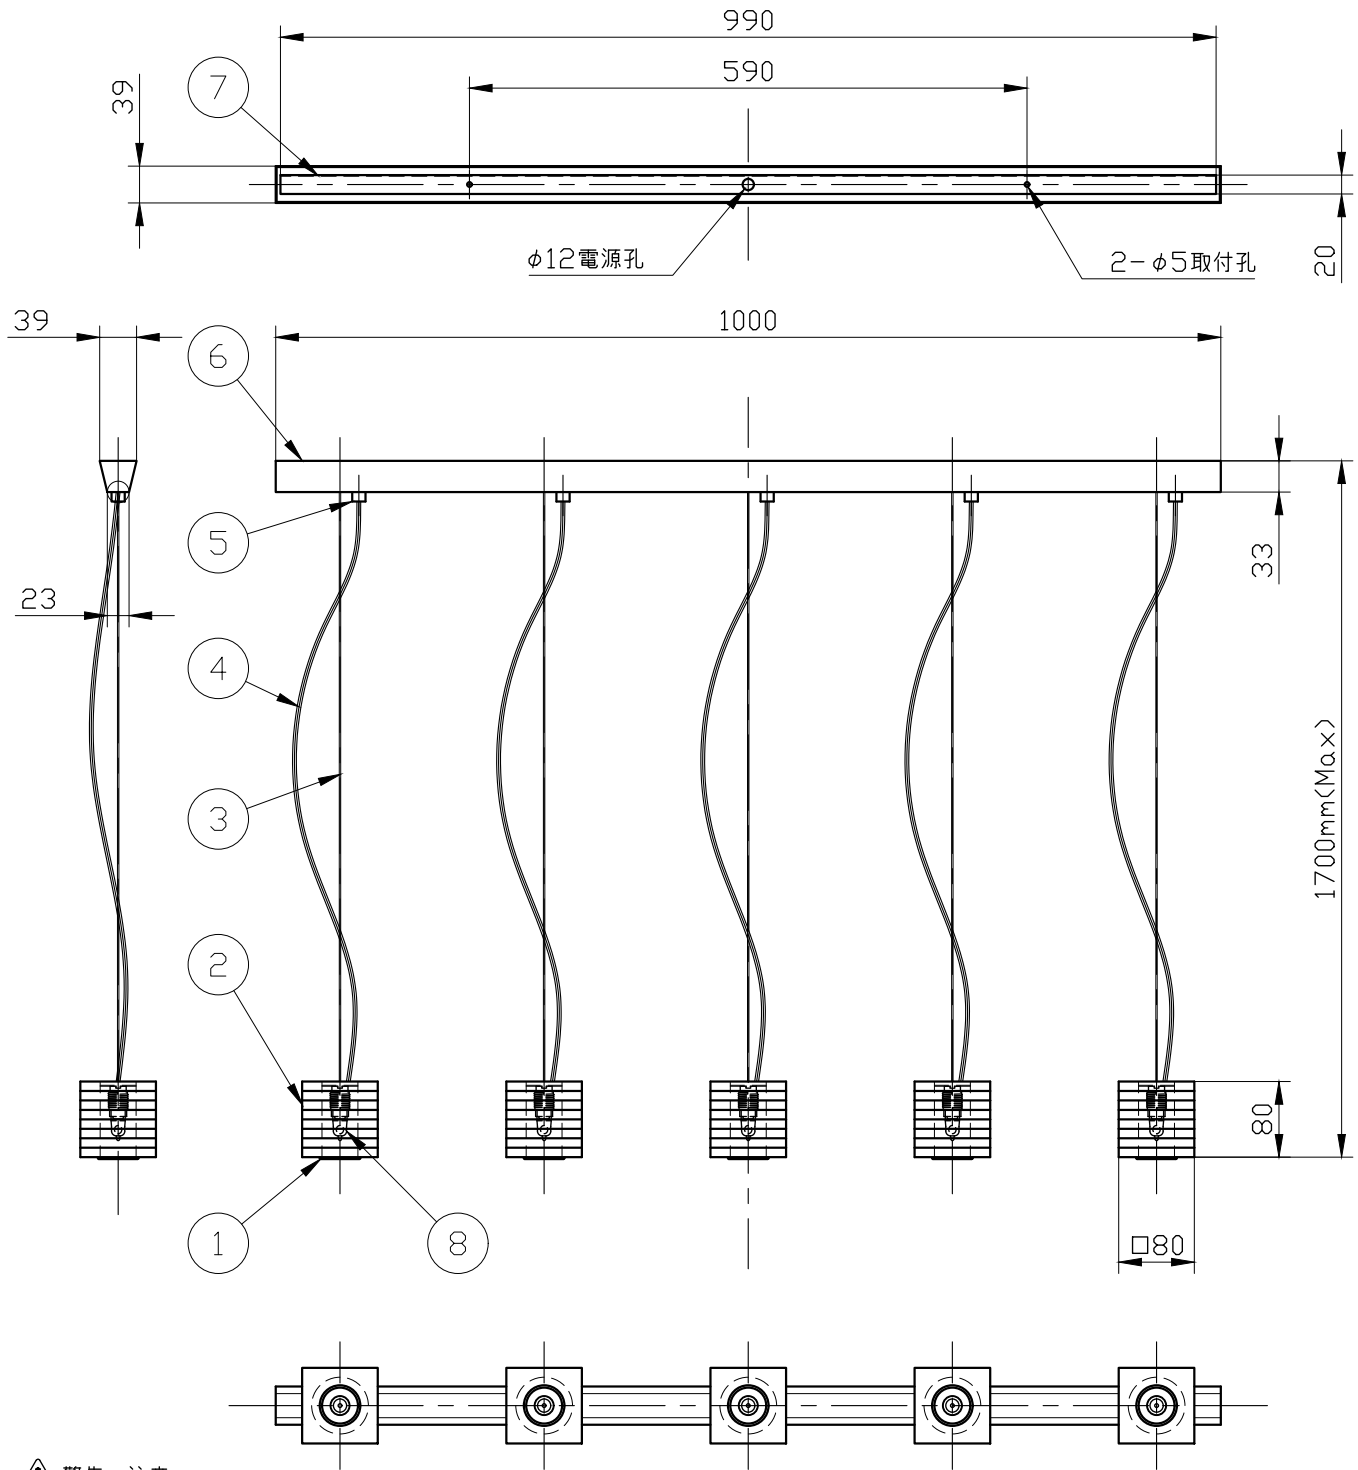

※製作上の都合により仕様を変更することがあります。

**⚠ 警告 注意**

- 火災のおそれ有り
  - 可燃物をかぶせたり近づけての使用禁止。
  - 指定以外のランプ使用禁止。
- やけどのおそれ有り
  - 点灯中は、ガラス・金属枠にさわらないで下さい。
- ※一般の方の工事は、法律で禁止されています。

※取付部の下地補強を必ず行ってください。  
 ※消灯直後のランプは高温になっています。  
 しばらく時間をおいてから、ランプを交換してください。  
 ランプは素手で交換しないでください。

10					
9					
8	ランプ			5	G9
7	スタッド	metal	1		ユニクロ
6	フランジ	metal	1		chrome
5	固定パーツ	metal	5		chrome
4	電源コード		5		透明保護チューブ
3	ワイヤー	SUS	5		
2	ガラスセード	glass	5set		extractclear
1	筒カバー	glass	5		消し
記号	部品名	部品番号	材質	数量	仕上

特記	MAX25w x5	件名	
ランプ	ハロビン(G9)25w x5	品名	otto x otto pendant S5L(ペンダント)
器具重量	約8.2kg	品番	
	LED電球交換可(別売)		